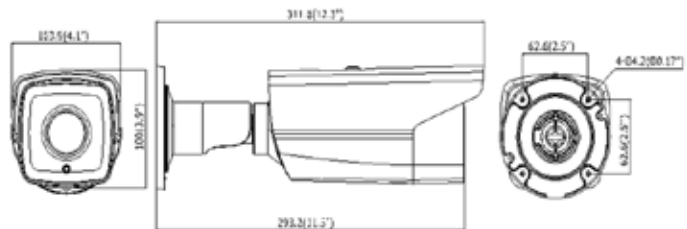

## Dimensions:

**TRUE  
WDR**  
120dB